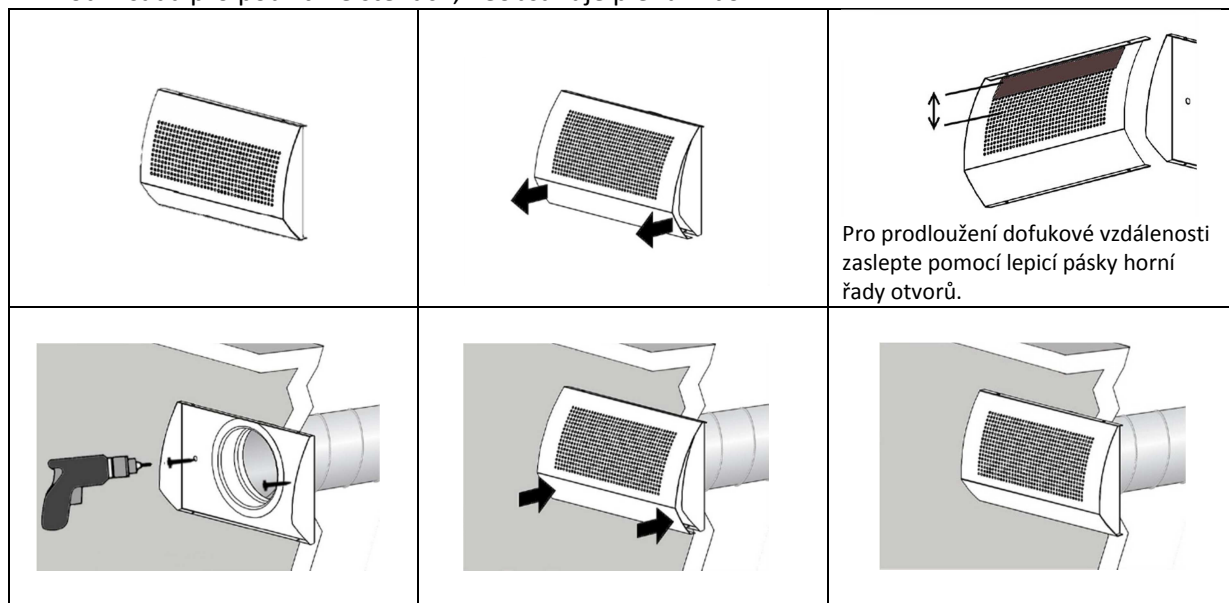

ROZ-ZP-1P

Vyústka do zdi přímá, hrdlo 125 mm – přívod

Přívodní sada pro použití ve stěnách, neobsahuje plenum box.

ROZ-ZP-1P

Vyústka do zdi přímá, hrdlo 125 mm – přívod

Přívodní sada pro použití ve stěnách, neobsahuje plenum box.