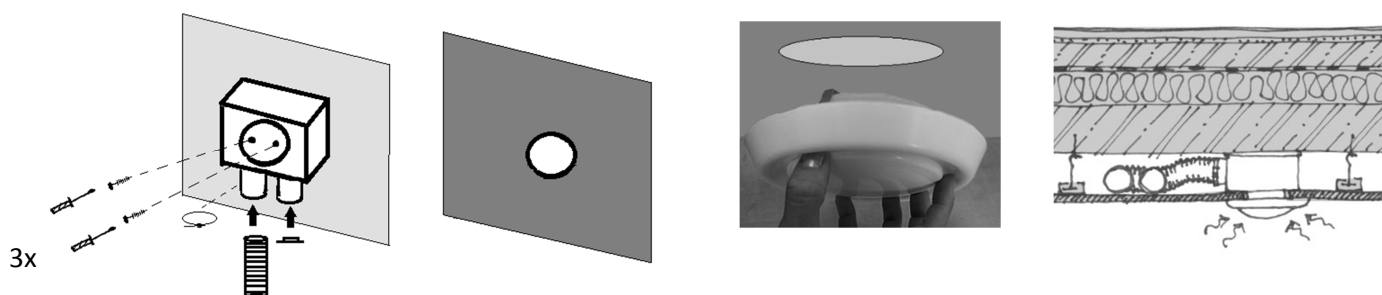

ROZ-SBN-2U

Vyústka do stropu s boxem, nízká – přívod i odvod

Plenum box se umístí přímo do podhledu pomocí třech šroubů. Universální talířový ventil obsahuje nastavitelný středový disk, který umožňuje regulaci množství a tvaru proudu vzduchu. Ventil je vybaven pružnými přítlačnými pružinami a obvodovým těsnícím kroužkem. Regulace se provádí manuálním pootáčením středového disku, který se v požadované poloze zafixuje kontramatkou.