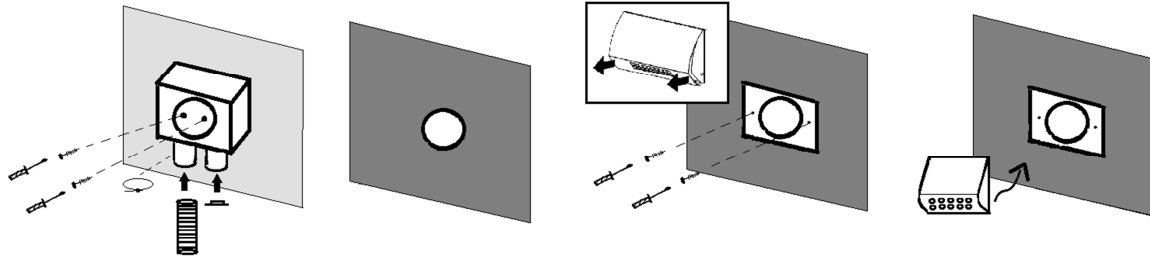

### Vyústka do zdi s boxem, hrdlo 125 mm – odvod

Sada pro odvod vzduchu pro použití ve stavebních příčkách i nosných zdech, obsahuje plenum box.

Pro navýšení rychlosti sání zaslepte pomocí lepicí pásky postranní otvory.