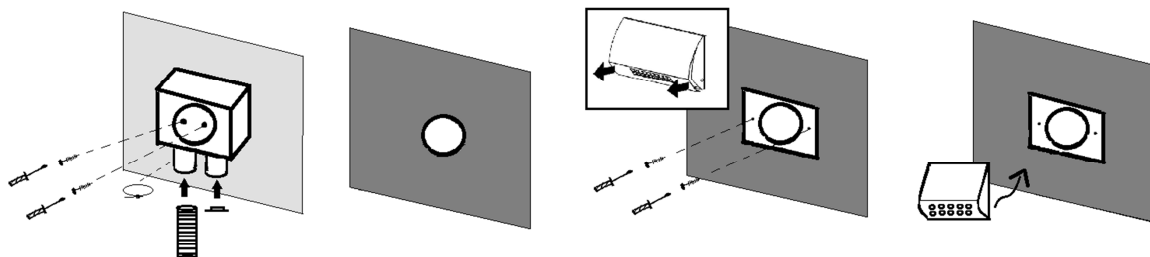

### Vyústka do zdi s boxem, hrdlo 125 mm – odvod

Sada pro odvod vzduchu pro použití ve stavebních příčkách i nosných zdech, obsahuje plenum box.

Pro navýšení rychlosti sání zaslepte pomocí lepicí pásky postranní otvory.