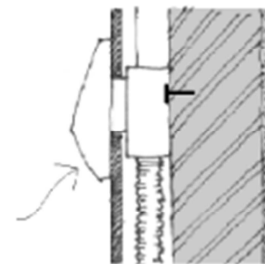

### Vyústka do zdi s boxem, hrdlo 125 mm – odvod

Sada pro odvod vzduchu pro použití ve stavebních příčkách i nosných zdech, obsahuje plenum box.

Pro navýšení rychlosti sání zaslepte pomocí lepicí pásky postranní otvory.