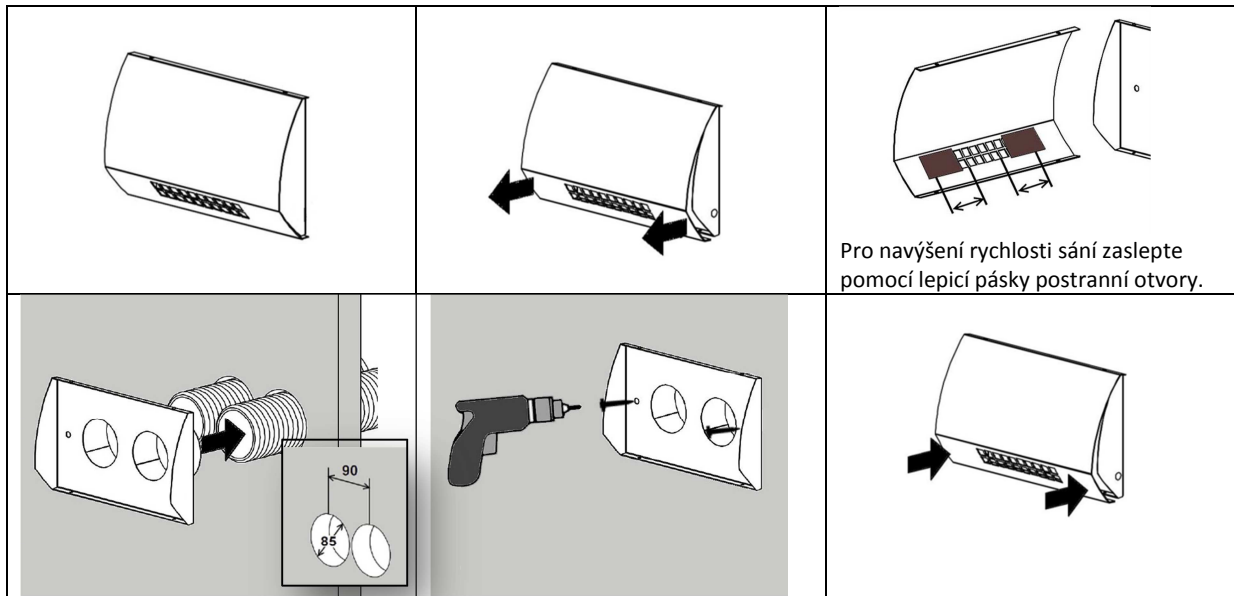

### Vyústka do zdi přímá, dvě hrdla 61 mm – odvod

Odvodní sada pro použití ve stěnách, neobsahuje plenum box.