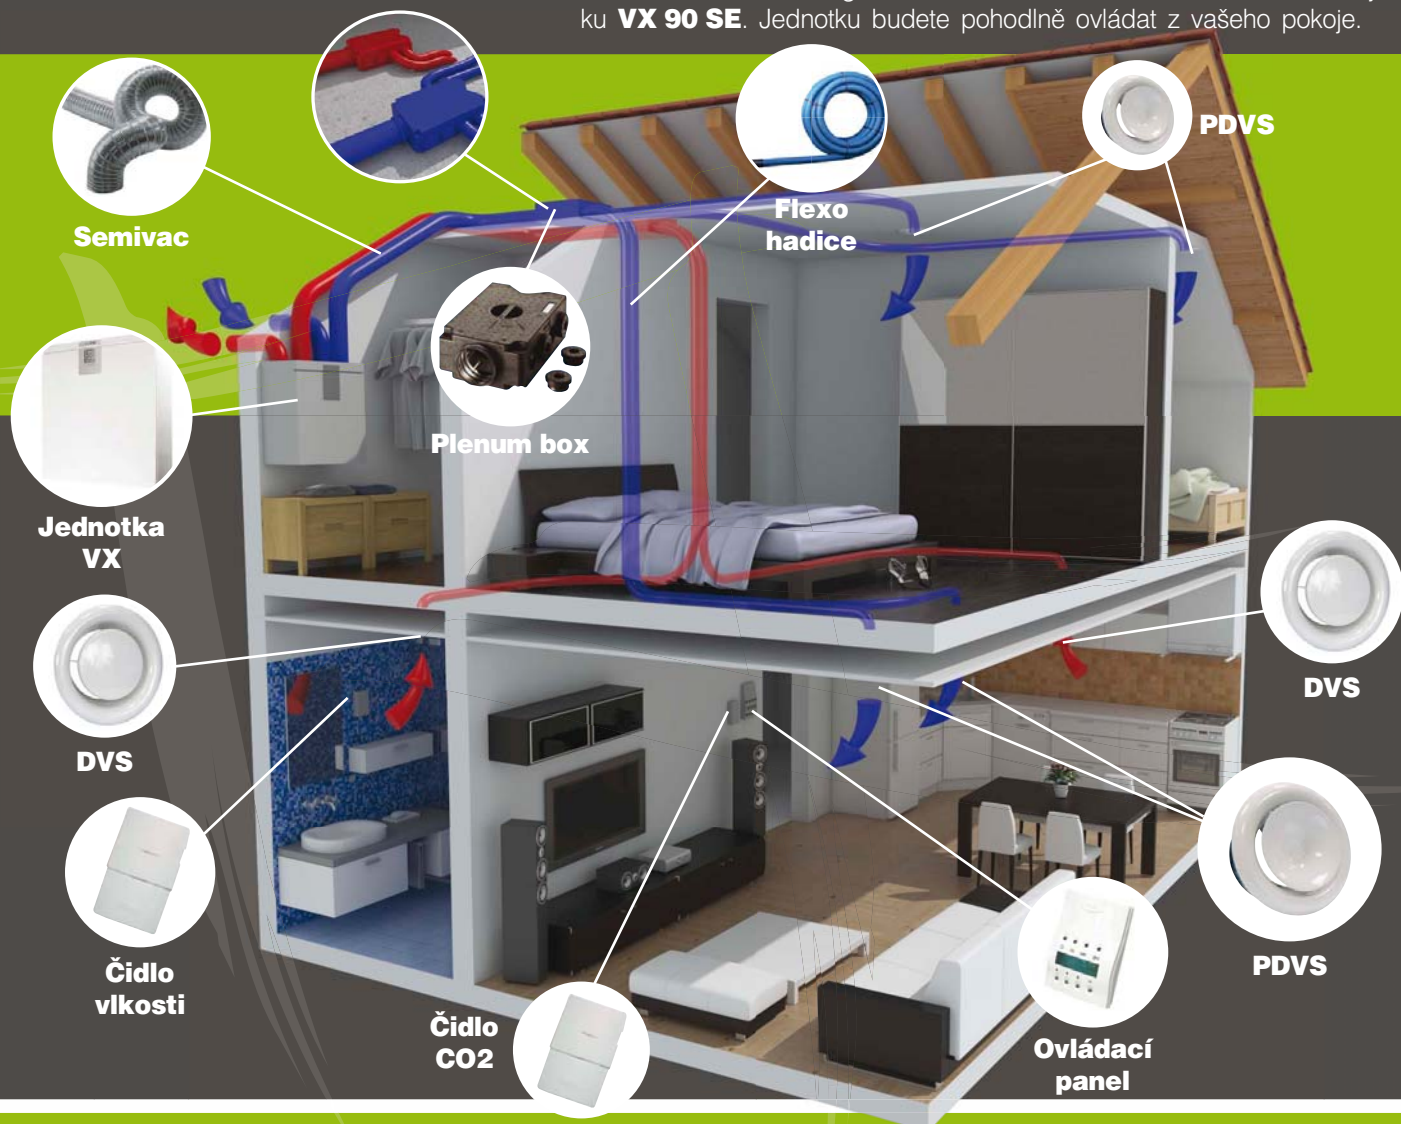

VX rekuperační jednotky

www.centrumuspornehovetrani.cz

CENTRUM
ÚSPORNÉHO
VĚTRÁNÍ

ČISTÝ VZDUCH V OBYTNÝCH PROSTORÁCH = KVALITNÍ ŽIVOT

VX 90 SE

RODINNÉ DOMY A BYTY

pro obytnou plochu max. 120m²

- **Zdraví = bez plísní a bakterií**
- **Čistota = bez prachu a pylů**
- **Klid = žádný hluk z ulice**
- **Úspora energie = zpětné získávání tepla**

Pokud máte možnost umístění jednotky do technické místnosti, chodby, můžeme nabídnout elegantní řešení, které nenaruší Váš interiéru a to jednotku **VX 90 SE**. Jednotku budete pohodlně ovládat z vašeho pokoje.

Čidlo vlhkosti vzduchu

- Volitelné příslušenství k jednotce VX 90SE
- Doporučená instalace v koupelně a kuchyni
 - Možnost připojení dvou čidel

Stropní instalační deska

- Instalační deska k jednotce VX 90SE