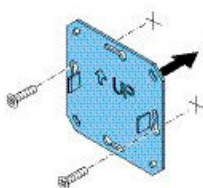

### POZNÁMKA

Neumístujte zařízení do kovového krytu.

Když zařízení neumístíte do zapuštěné nástěnné krabice nebo když materiál stěny není v požadované kvalitě, použijte montážní desku jako šablonu.

1. Vytáhněte tlačítka z ovladače

2. Uvolněte klipy a oddělte jednotku od montážního rámečku

3. Připevnění šrouby: použijte montážní rámeček, jako šablonu

4. Připevnění lepící páskou:  
a) Odstraňte fólii z oboustranné lepící pásky  
b) Ujistěte se, že povrch je hladký a čistý

## 4.2 Postup instalace

1. Umístěte zařízení / montážní rámeček

2. Připevnění šrouby: přišroubujte montážní rámeček

3. Připevněte zařízení na montážní rámeček

4. Nacvakněte tlačítka