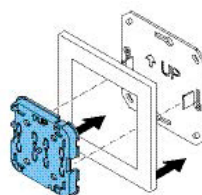

### POZNÁMKA

Neumístujte zařízení do kovového krytu.

Když zařízení neumístíte do zapuštěné nástěnné krabice nebo když materiál stěny není v požadované kvalitě, použijte montážní desku jako šablonu.

1. Vytáhněte tlačítka z ovladače

2. Uvolněte klipy a oddělte jednotku od montážního rámečku

3. Připevnění šrouby: použijte montážní rámeček, jako šablonu

4. Připevnění lepící páskou:  
a) Odstraňte fólii z oboustranné lepící pásky  
b) Ujistěte se, že povrch je hladký a čistý

## 4.2 Postup instalace

1. Umístěte zařízení / montážní rámeček

2. Připevnění šrouby: přišroubujte montážní rámeček

3. Připevněte zařízení na montážní rámeček

4. Nacvakněte tlačítka