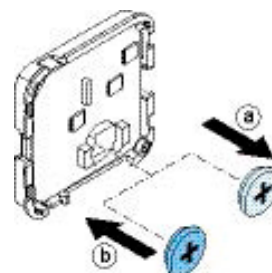

5 ČASOVAČ

Pro volbu časového režimu na 30 min stiskněte 1x tlačítko časového režimu.
Pro volbu časového režimu na 60 min stiskněte 2x tlačítko časového režimu.
Pro volbu časového režimu na 90 min stiskněte 3x tlačítko časového režimu.

Na stavové diodě bude zobrazeno nastavení.

6 RESET FILTRŮ

Reset signalizace zanesených filtrů provedete stisknutím tlačítek NEPŘÍTOMNOST a REŽIM BOOST.

7 VÝMĚNA BATERIÍ

1. Vytáhněte tlačítka z ovladače.
2. Uvolněte klip a oddělte ovladač od montážního rámečku.
3. Vyměňte baterii starou za novou a vložte ji na místo.
4. Připevněte ovladač na montážní rámeček.
5. Nacvakněte tlačítka.

8 TECHNICKÁ DATA

Bezdrátové 4polohové tlačítkové ovládání DFEVO-PULS4B

Rozměry		84 x 84 x 15 mm (výška x šířka x hloubka)	
Hmotnost		±125 g	
Okolní podmínky	Teplota	Pracovní teplota	0 až 40 °C
		Skladovací teplota	-20 to 55°
	Relativní vlhkost		0 – 90%, bez kondenzace
	Stupeň krytí		IP30
Specifikace baterie	Typ	CR2032	
	Životnost baterií	6 roků	
Specifikace bezdrátového připojení	Komunikační frekvence	868,3MHz	
	Výstupní výkon	Minimálně 0 dBm Není dovoleno používat zařízení mimo Evropu