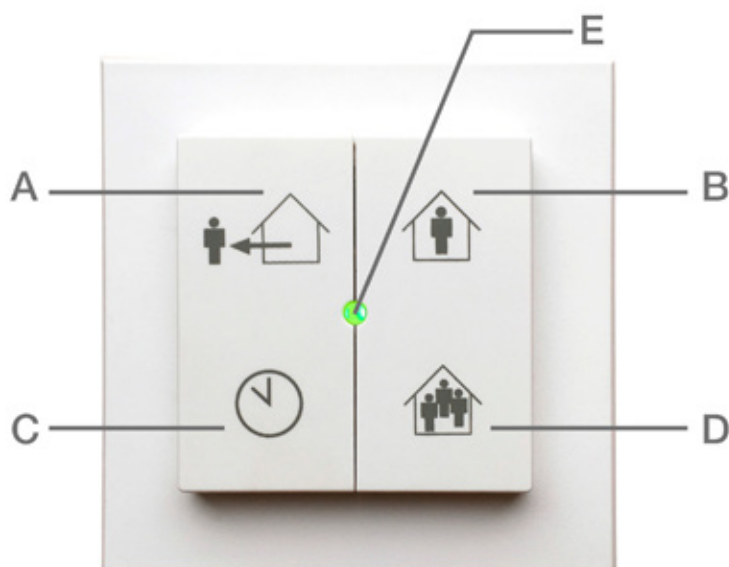

- **A** REŽIM „NEPŘÍTOMNOST“
- **B** DOMÁCÍ REŽIM
- **C** ČASOVÝ REŽIM
- **D** REŽIM BOOST
- **E** 2 diody (červená/zelená) pro zobrazení stavu

1 NÁVOD

1.1 Jak používat tuto příručku

Tato příručka popisuje 4polohové tlačítkové ovládání DFEVO-PULS4B – dále pouze jako ovladač. Příručka je určena pro koncové uživatele a kvalifikované montážníky. Ujistěte se, že před instalací ovladače nebo před jeho použitím jste si přečetli a porozuměli této příručce.

1.2 Použité důležité symboly a jejich význam

POZNÁMKA
Doplňující informace.

2 BEZPEČNOST

2.1 Směrnice

Výrobce prohlašuje, že 4polohové tlačítkové ovládání DFEVO-PULS4B vyhovuje požadavkům a ustanovením směrnic:

- Směrnice EMC 2004/108/EC
- Směrnice nízkého napětí 2006/95/EC
- Směrnice RTTE 1999/5/EC
- Směrnice RoHS 2002/95/ES
- Směrnice WEEE 2002/96/ES