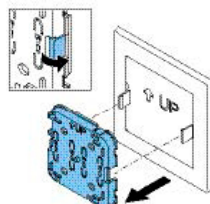

## 4.1 Příprava

### POZNÁMKA

Neumístujte zařízení do kovového krytu.

Když zařízení neumístíte do zapuštěné nástěnné krabice nebo když materiál stěny není v požadované kvalitě, použijte montážní desku jako šablonu.

1. Vytáhněte tlačítka z ovladače

2. Uvolněte klipy a oddělte jednotku od montážního rámečku

3. Připevnění šrouby: použijte montážní rámeček, jako šablonu

4. Připevnění lepící páskou:  
a) Odstraňte fólii z oboustranné lepící pásky  
b) Ujistěte se, že povrch je hladký a čistý