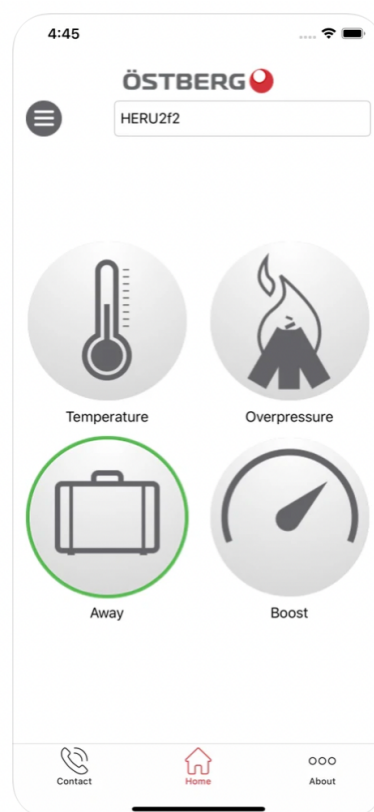

## CZ – Připojení jednotky HERU k internetu

Na řídicí desce jednotky je umístěn RJ45 konektor, který může být použit pro připojení jednotky k internetu pomocí síťového kabelu (CAT5e nebo lepší) a stávajícího síťového připojení, routeru apod. S jednotkou připojenou k internetu máte příležitost využít náš cloudový servis a aplikaci *HERU IQ* k řízení jednotky ať už jste kdekoliv.

<https://play.google.com/store/apps/details?id=se.ostberg.heruiq&hl=cs&gl=US>

<https://apps.apple.com/gb/app/heru-iq/id1496351345?l=cs>