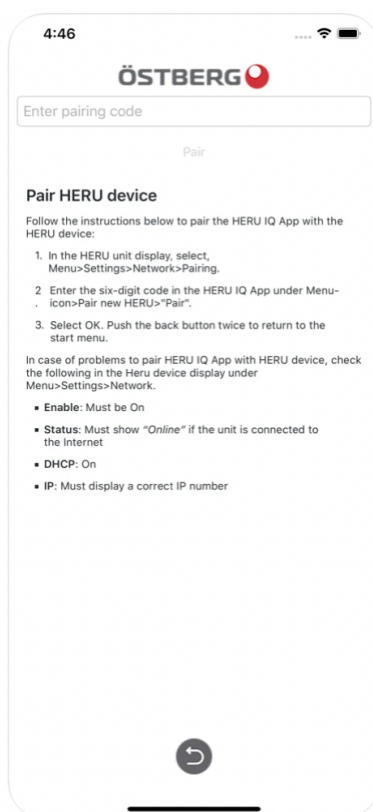

ÖSTBERG

H ÖSTBERG AB

Box 54, SE-774 22 Avesta, Sweden. Phone: +46 226 860 00

E-mail: info@ostberg.com. www.ostberg.com