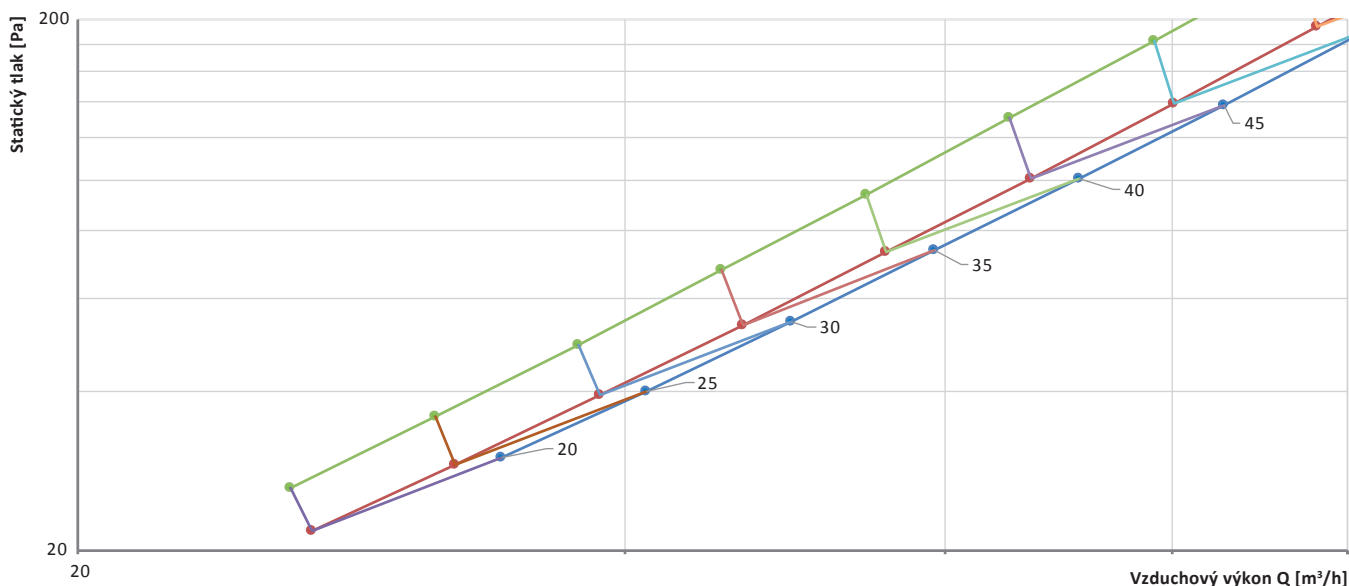

## CHARAKTERISTIKA

- Velikost rozměr 125mm
- Stropní talířový ventil kombinovaný se světlem
- Lze využít i samostatně jako ventil pro distribuci vzduchu nebo jako svítidlo
- Montáž na stěnu nebo strop
- Pro přívod i odvod vzduchu
- Hladina akustického výkonu Lwa 38 dB
- Svítivost: 1280 lm (3000 K), 1340 lm (4000 K)

## TECHNICKÉ PARAMETRY

- Pro vzduchové výkony 0 - 70 m<sup>3</sup>/h
- Příkon 13,2W/1000hod
- Napětí 230V AC/50Hz
- Životnost až 50 000hod
- Krytí IP44
- Energetická třída A+
- RAL 9003

## ROZMĚRY