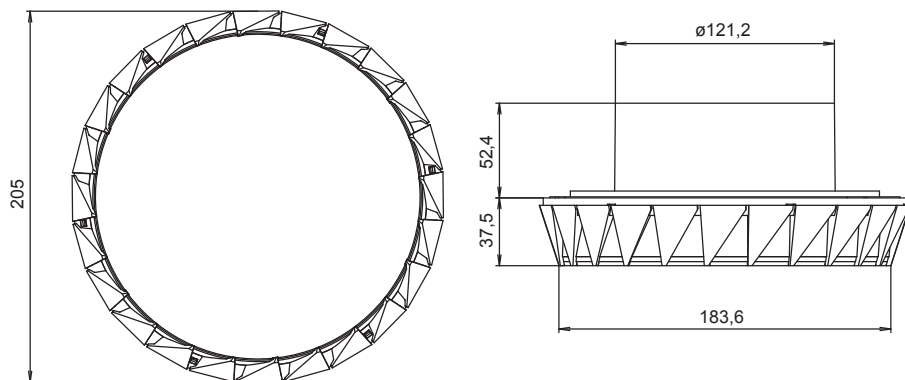

## CHARAKTERISTIKA

- Velikost rozměr 125mm
- Stropní talířový ventil kombinovaný se světlem
- Lze využít i samostatně jako ventil pro distribuci vzduchu nebo jako svítidlo
- Montáž na stěnu nebo strop
- Pro přívod i odvod vzduchu
- Hladina akustického výkonu Lwa 38 dB
- Svítivost: 1280 lm (3000 K), 1340 lm (4000 K)

## ROZMĚRY