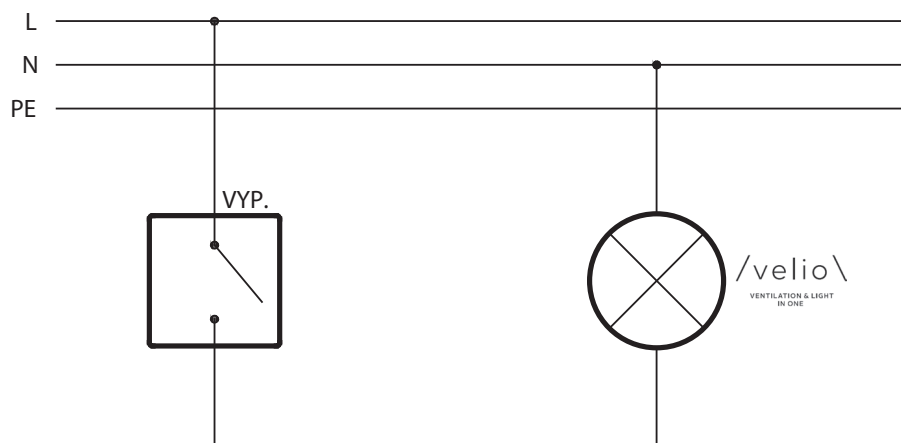

SCHÉMA ZAPOJENÍ

* Uvedená schémata zapojení jsou pouze orientační, vždy má vyšší prioritu schéma zapojení uvedené na výrobku

PŘÍKLAD ZNAČENÍ

VELIO-UNI/125

VELIO-UNI/125 – Stropní talířový ventil kombinovaný se světlem, napojení 125 mm