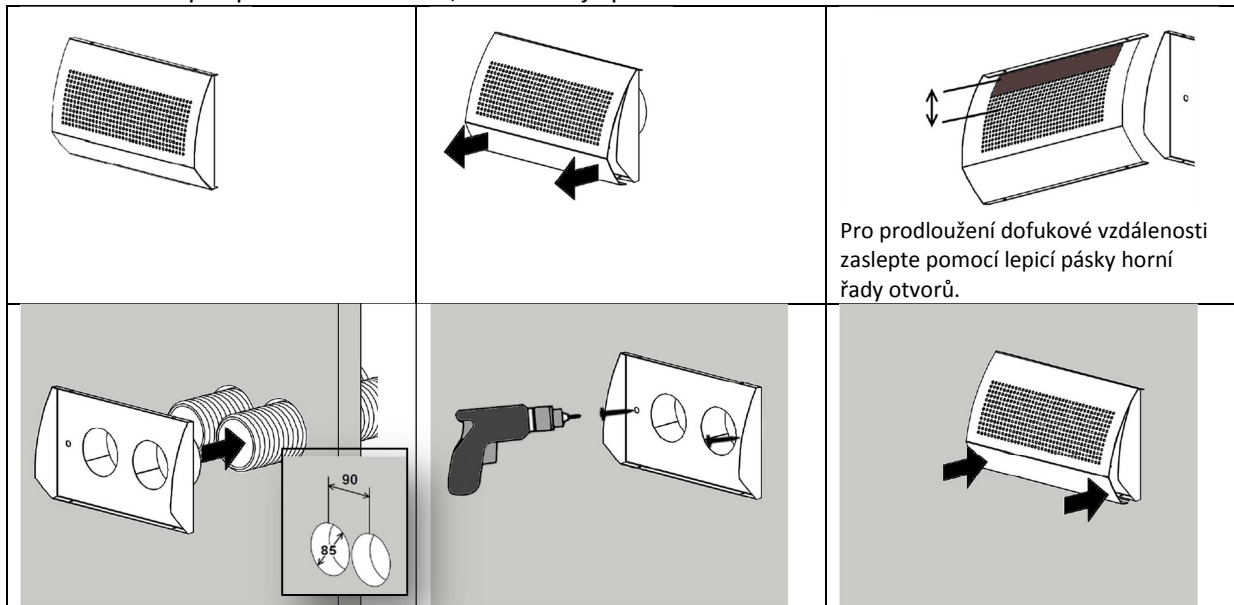

ROZ-ZP-2P

Vyústka do zdi přímá, dvě hrdla 61 mm – přívod

Přívodní sada pro použití ve stěnách, neobsahuje plenum box.

ROZ-ZP-2P

Vyústka do zdi přímá, dvě hrdla 61 mm – přívod

Přívodní sada pro použití ve stěnách, neobsahuje plenum box.